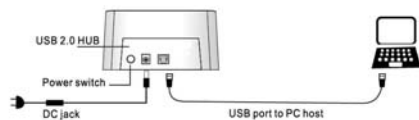

Eigenschaften:

2,5" oder 3,5" SATA Festplatten kompatibel
USB 2.0 max. 480Mbps/s
Netzteil: 12V / 5V 2A

Packungsinhalt:

Docking Station
Netzteil / Stromkabel
USB Kabel
Bedienungsanleitung
CD inkl. Backupsoftware

1. TOP

2. BACK

1

Festplatten Installation:

1.

Insatall 3.5"DD

Insatall 2.5"HDD

2.