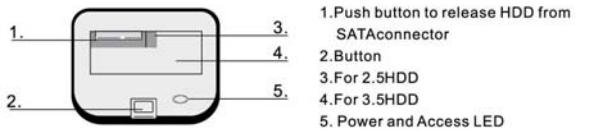

Hardware:

PC und Notebooks
Macintosh
USB 1.1 oder USB 2.0 Anschluss

Software:

Windows 2000 / Windows XP / Windows Vista/
Windows 7
Mac OS 10.3 und höher
Linux

3

FANTEC MR-SATA PRO DOCKING

2,5" & 3,5" Festplatten

Bedienungsanleitung

Eigenschaften:

2,5" oder 3,5" SATA Festplatten kompatibel
USB 2.0 max. 480Mbps/s
Netzteil: 12V / 5V 2A

Packungsinhalt:

Docking Station
Netzteil / Stromkabel
USB Kabel
Bedienungsanleitung
CD inkl. Backupsoftware

1. TOP

2. BACK

1

Festplatten Installation:

1.

2.

2