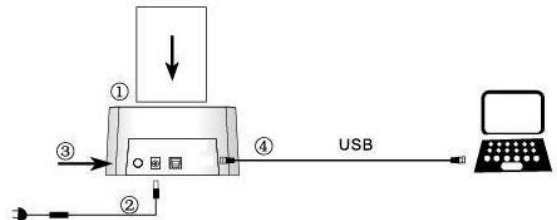

1

Disk Installation

1.

Insatall 3.5"DD

Insatall 2.5"HDD

2.

2

Hardware:

PC und Notebooks
Macintosh
USB 1.1 oder USB 2.0 Anschluss

Software:

Windows 2000 / Windows XP / Windows Vista/
Windows 7
Mac OS 10.3 und höher
Linux

3

FANTEC MR-SATA PRO DOCKING

2,5" & 3,5" Festplatten

Bedienungsanleitung